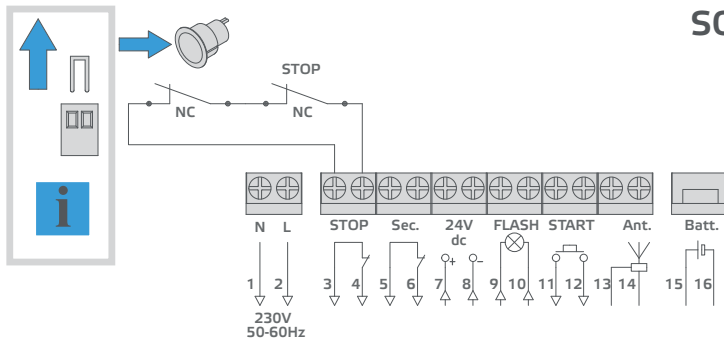

3.2.2

4

4.2

4.3.1

4.3.2

5

5

6

7* **i**  **!**

 max
1x360°

 $F_{max} = 10Nm$

8

9* **i!** 

SOMMER SPRINT EVOLUTION

NICE SPIN

SOMFY DEXXO OPTIMO