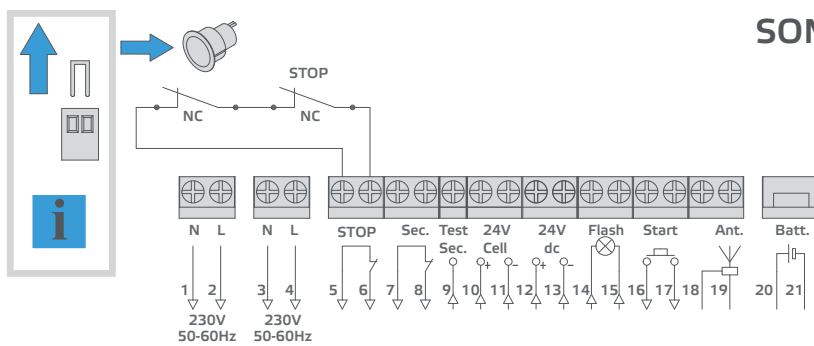

SOMFY DEXXO PRO

STARCUS K06/K10