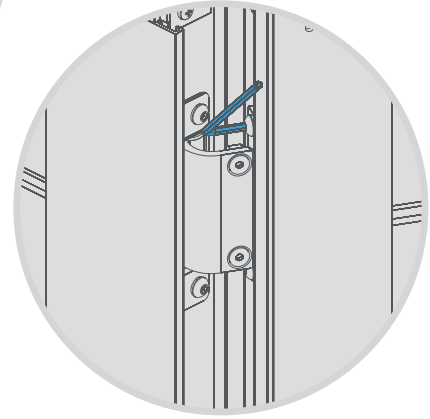

3.2.2

4

4.2

4.3.1

4.3.2

5

5

6

7* **i**  **!**

 max
1x360°

 $F_{max} = 10Nm$

8

9* **i!** 

SOMMER SPRINT EVOLUTION

NICE SPIN

SOMFY DEXXO OPTIMO